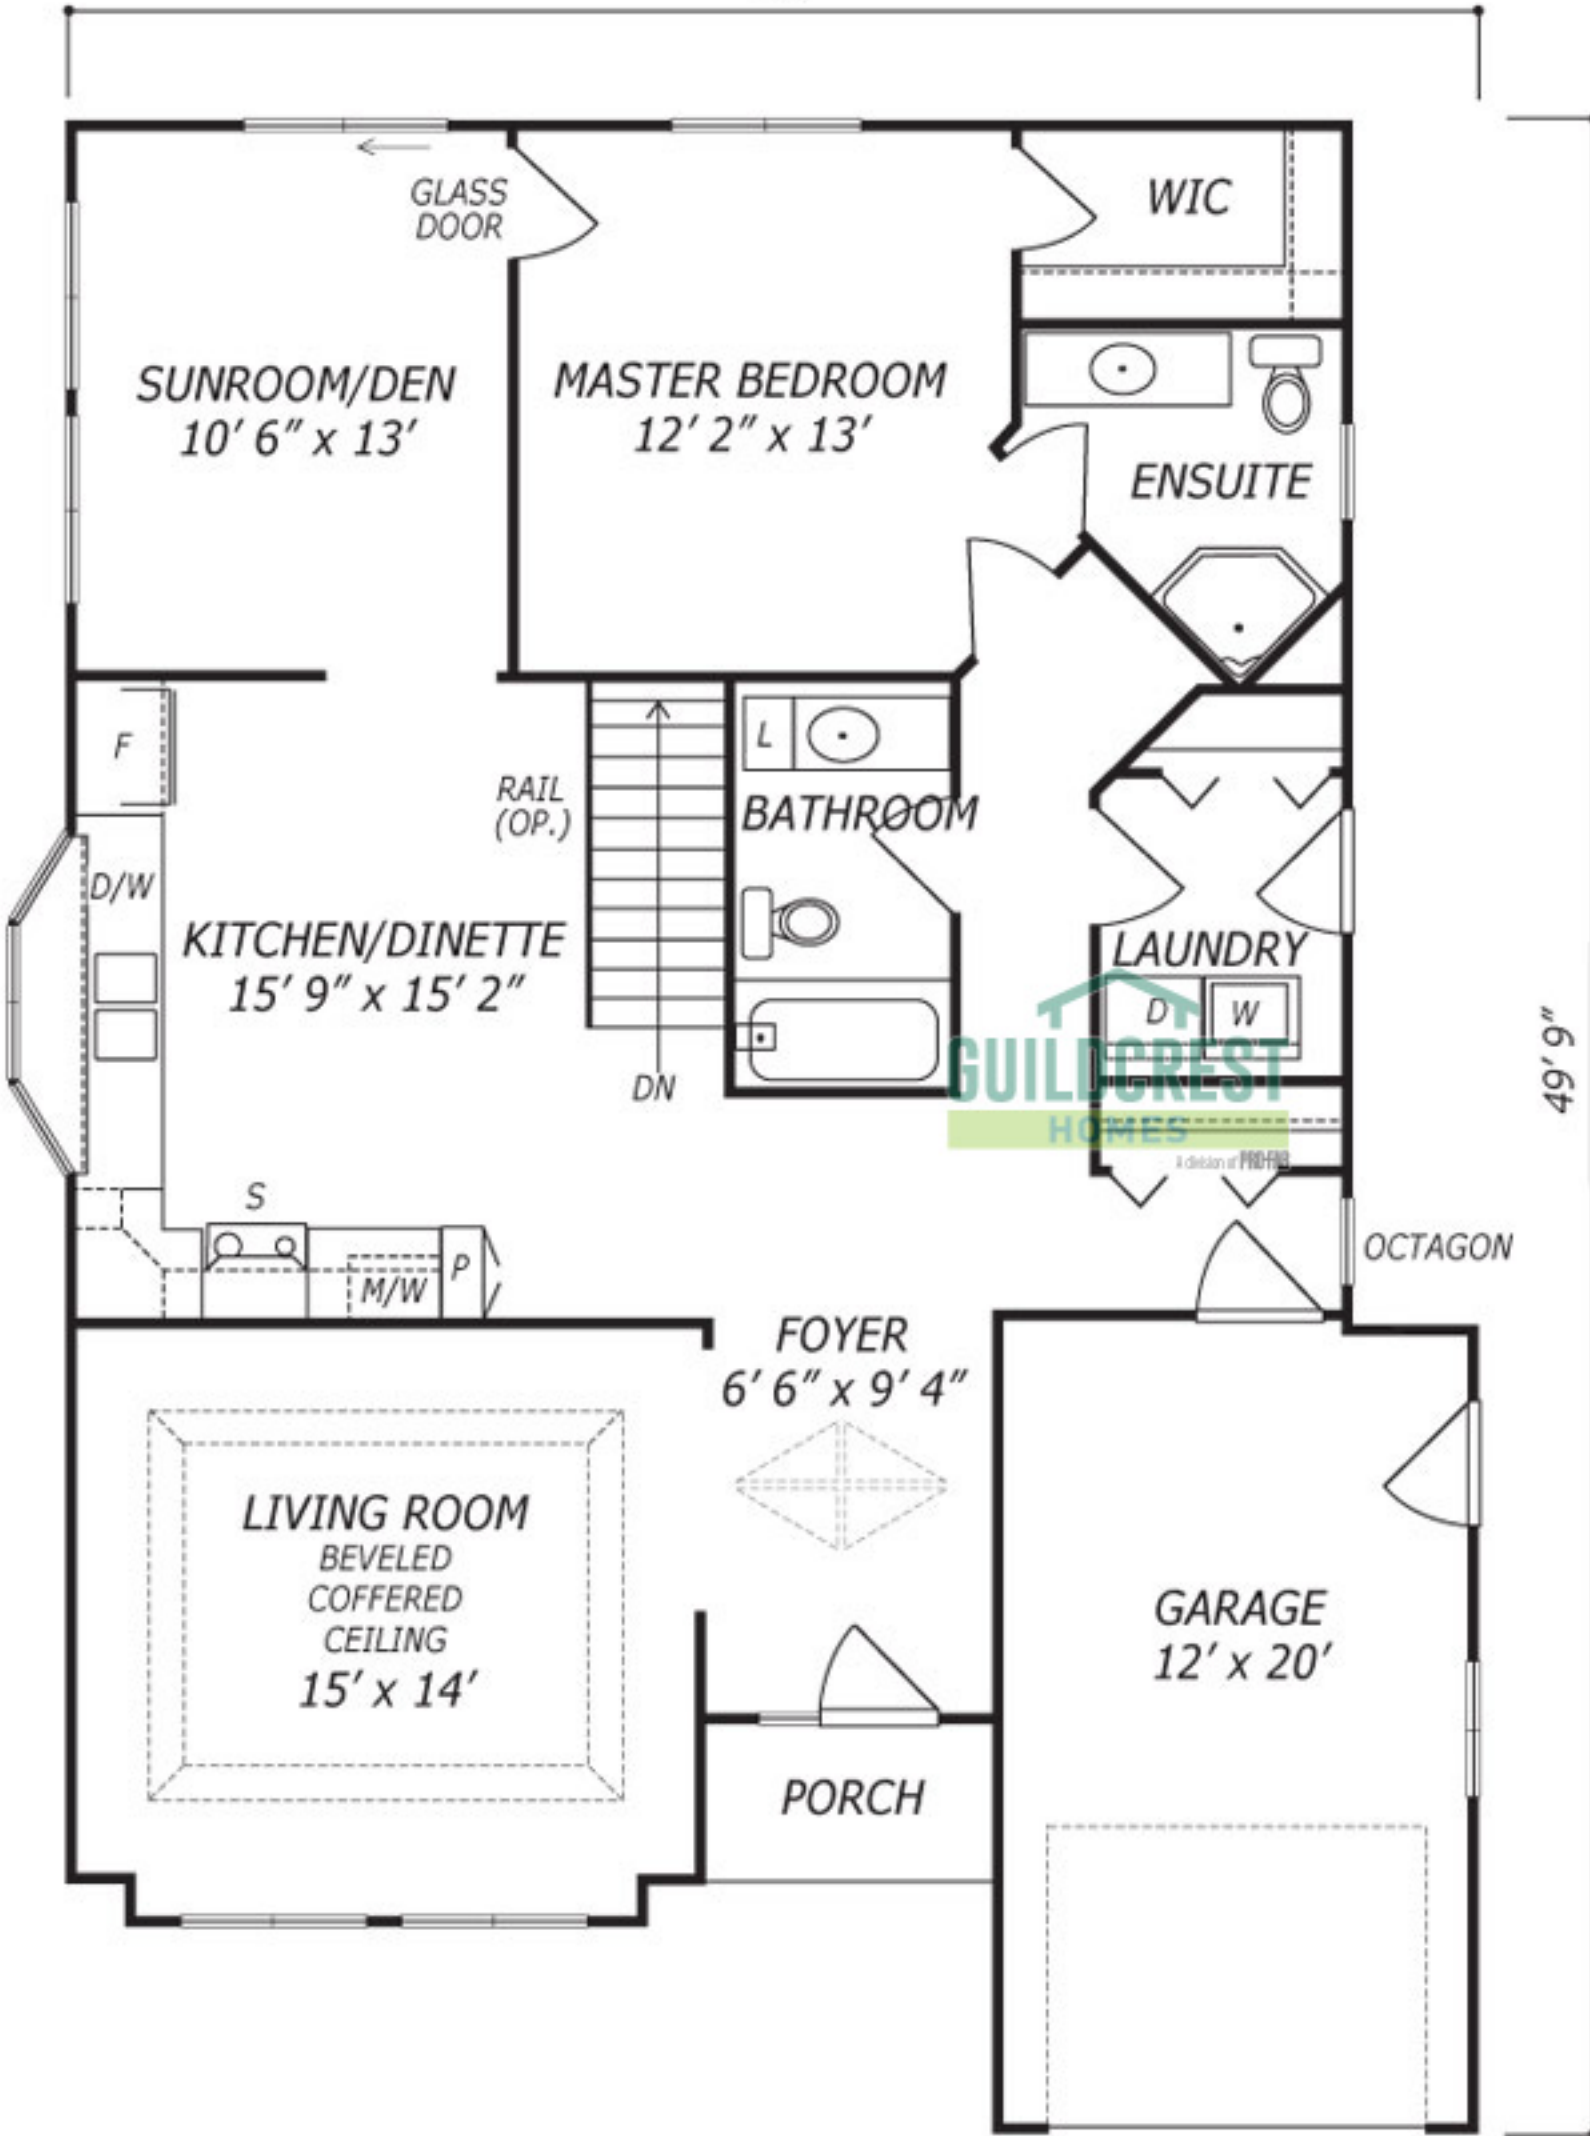

35'

49' 9"

OPTIONAL
DEN LAYOUT