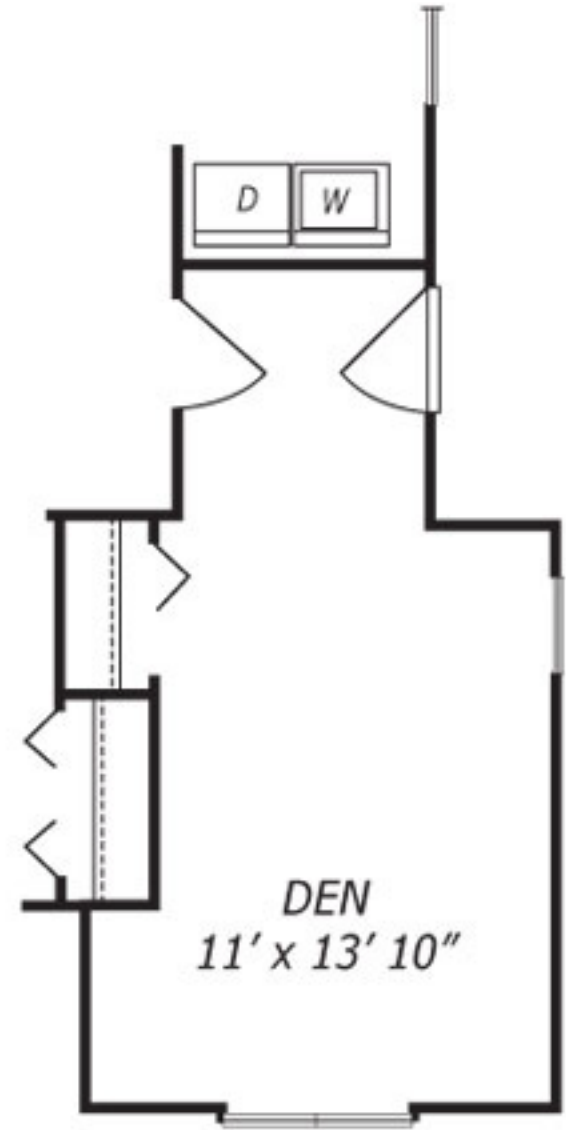

35'

49' 9"

OPTIONAL
DEN LAYOUT